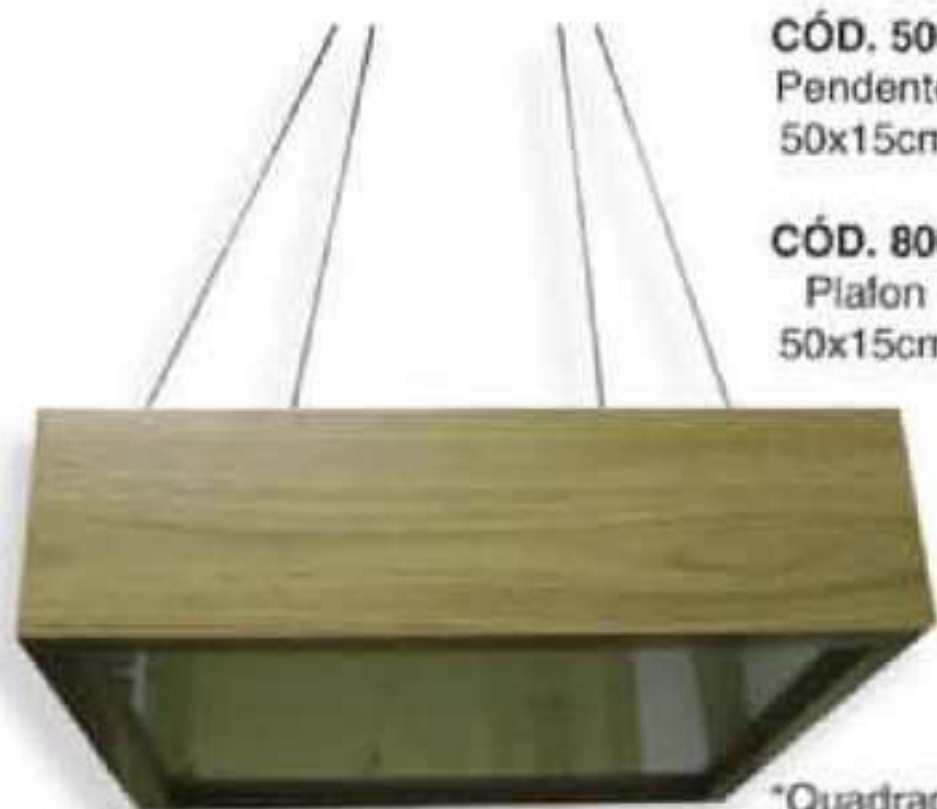

*Luminária Quadrada - Madeira Imbuia

CÓD. 506
Pendente
50x15cm

CÓD. 806
Plafon
50x15cm